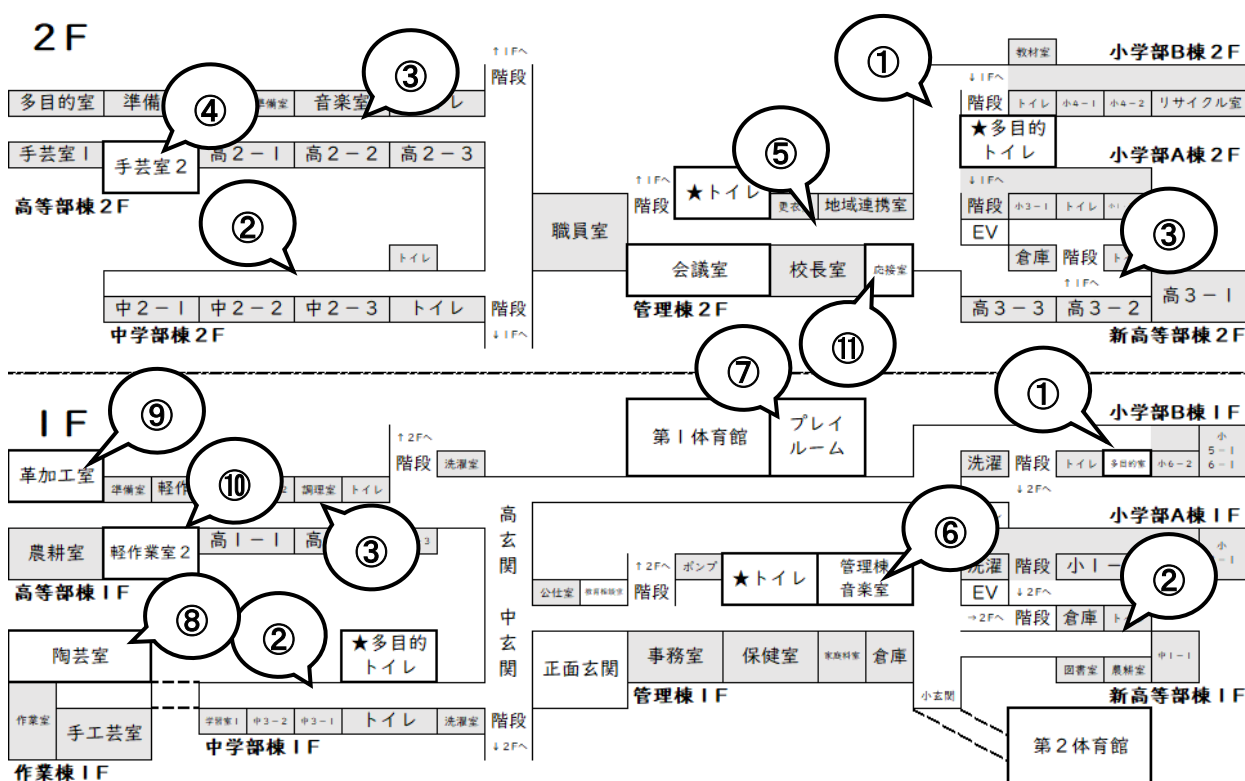

## 2日目 スケジュール

	第1体育館	第2体育館	プレイルーム	高等部棟及び 作業棟陶芸室	管理棟
9:30					
9:45		中学部 ステージ発表		高等部 作業製品販売	寄宿舎 作業製品販売 (1階 音楽室)
10:00	小学部 ステージ発表				
10:20					
10:40					
			中学部 作業製品販売		外部団体等 製品販売 (2階 会議室)
11:10					
11:30	ステージ発表及び販売活動終了(各会場は順次施設します)				
		エンディング セレモニー			
11:50	一般公開終了				

## 会場案内図

- ・ **太枠** の教室等は、ステージ発表や販売活動を行う会場など、来場者の皆様に入室いただけます。
- ・ **灰色** の教室等は、来場者の皆様には入室いただけません。
- ・ 点線部分は、棟と棟や建物をつなぐ通路です。みやま祭開催期間中は、上履きで往来いただけます。