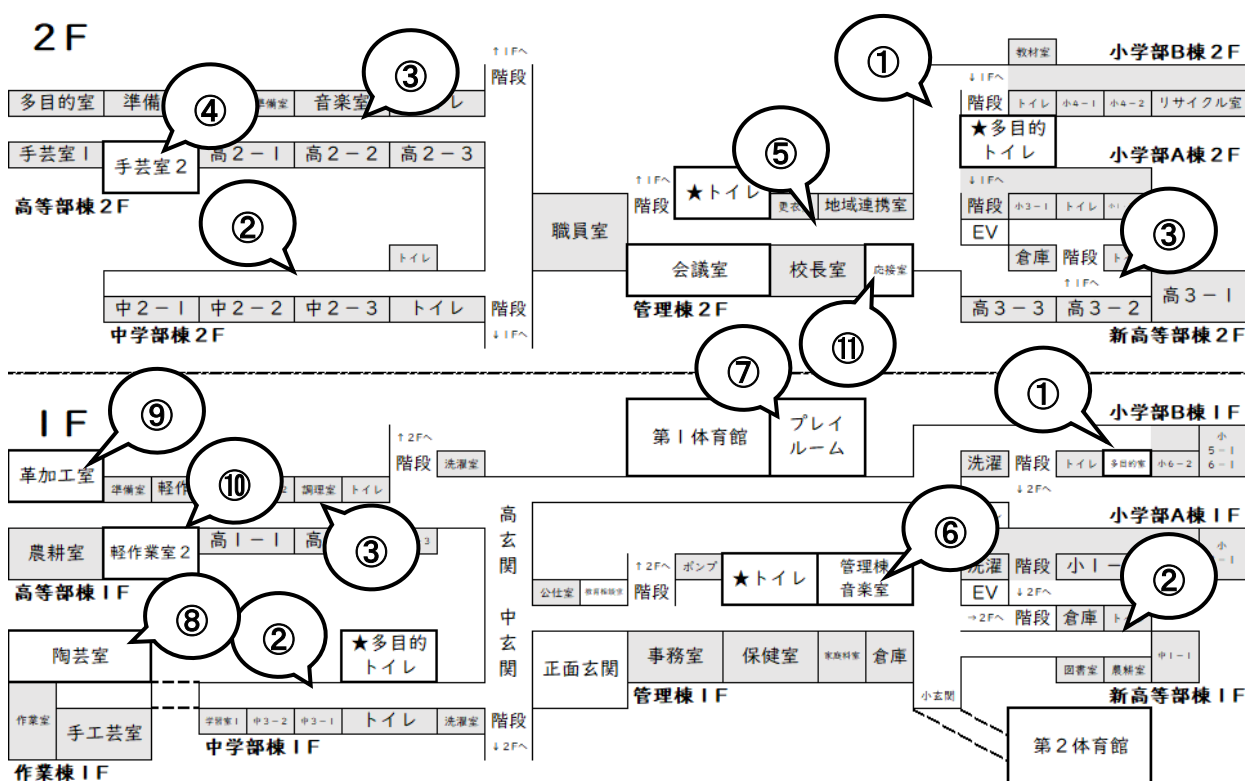

作品展示・作業製品販売等 会場一覧

作品展示	①	小学部	「しゅわしゅわあーとてん」「居住地校交流写真展」	小学部棟
	②	中学部	「世界に一つだけのアトリエ」	中学部棟
	③	高等部	平面作品「贗作美術館」など	高等部棟・新高等部棟
	④	高等部	立体作品「おいしい給食」	高等部棟2階 手芸室
	⑤	訪問生	「あきのはっぱ」「カラフルきのこ」「十五夜」など	管理棟2階 地域連携室前
	⑥	寄宿舎生	「寄宿舎生インタビュー ～わたしのすきな○○～」	管理棟1階 音楽室
作業製品販売	⑦	中学部	農耕班・手工芸班 野菜、手工芸製品販売	プレイルーム
	⑧	高等部	農耕班・陶芸班 野菜、花き、陶芸製品販売	作業棟1階 陶芸室
	⑨	高等部	革加工班・軽作業班 革製品、カレンダー販売	高等部棟1階 革加工室
	⑩	高等部	手芸班 手芸製品販売 みやまサービスセンター メモ帳販売 リサイクル実演	高等部棟1階 軽作業室2
同窓会	⑪	同窓会	同窓会関連	応接室

会場案内図

- ・ **太枠** の教室等は、ステージ発表や販売活動を行う会場など、来場者の皆様に入室いただけます。
- ・ **灰色** の教室等は、来場者の皆様には入室いただけません。
- ・ 点線部分は、棟と棟や建物をつなぐ通路です。みやま祭開催期間中は、上履きで往来いただけます。