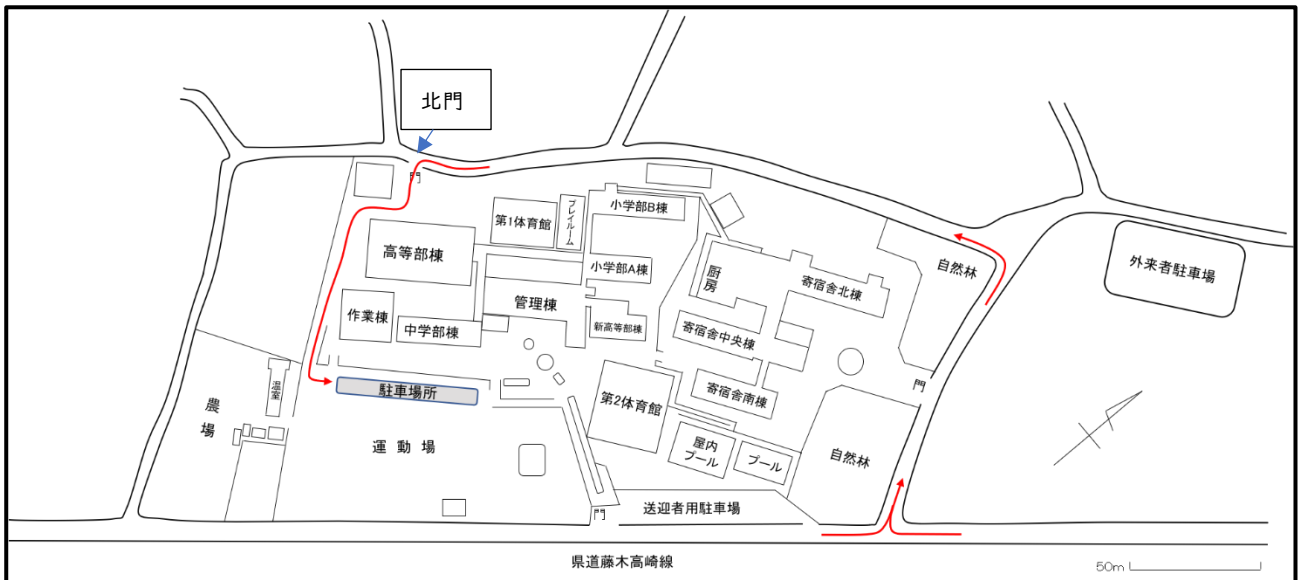

# 群馬県立高崎特別支援学校 みやま祭へのアクセス

## 【学校周辺図】

## 【校内敷地図】

下記の案内図に従って、北門からお入りいただき、運動場へお停めください。係が誘導します。

## 車でお越しになる際の注意点

- ・カーナビゲーション・システムを使用する場合に校名が表示されない場合は、「みやま養護学校」や住所(高崎市乗附町3947番地)や電話番号(027-326-1616)で検索してください。
- ・なお、「高崎市立高崎特別支援学校」(旧 高崎市立養護学校)や「群馬県立高崎高等特別支援学校」(旧 高崎高等養護学校)は、本校とは違う学校ですので御注意ください。
- ・本校「運動場」全体が駐車場所となっていますが、混雑等の状況で駐車場の係により違う場所へと誘導されることがあるかもしれませんが、その際はどうぞご了承ください。